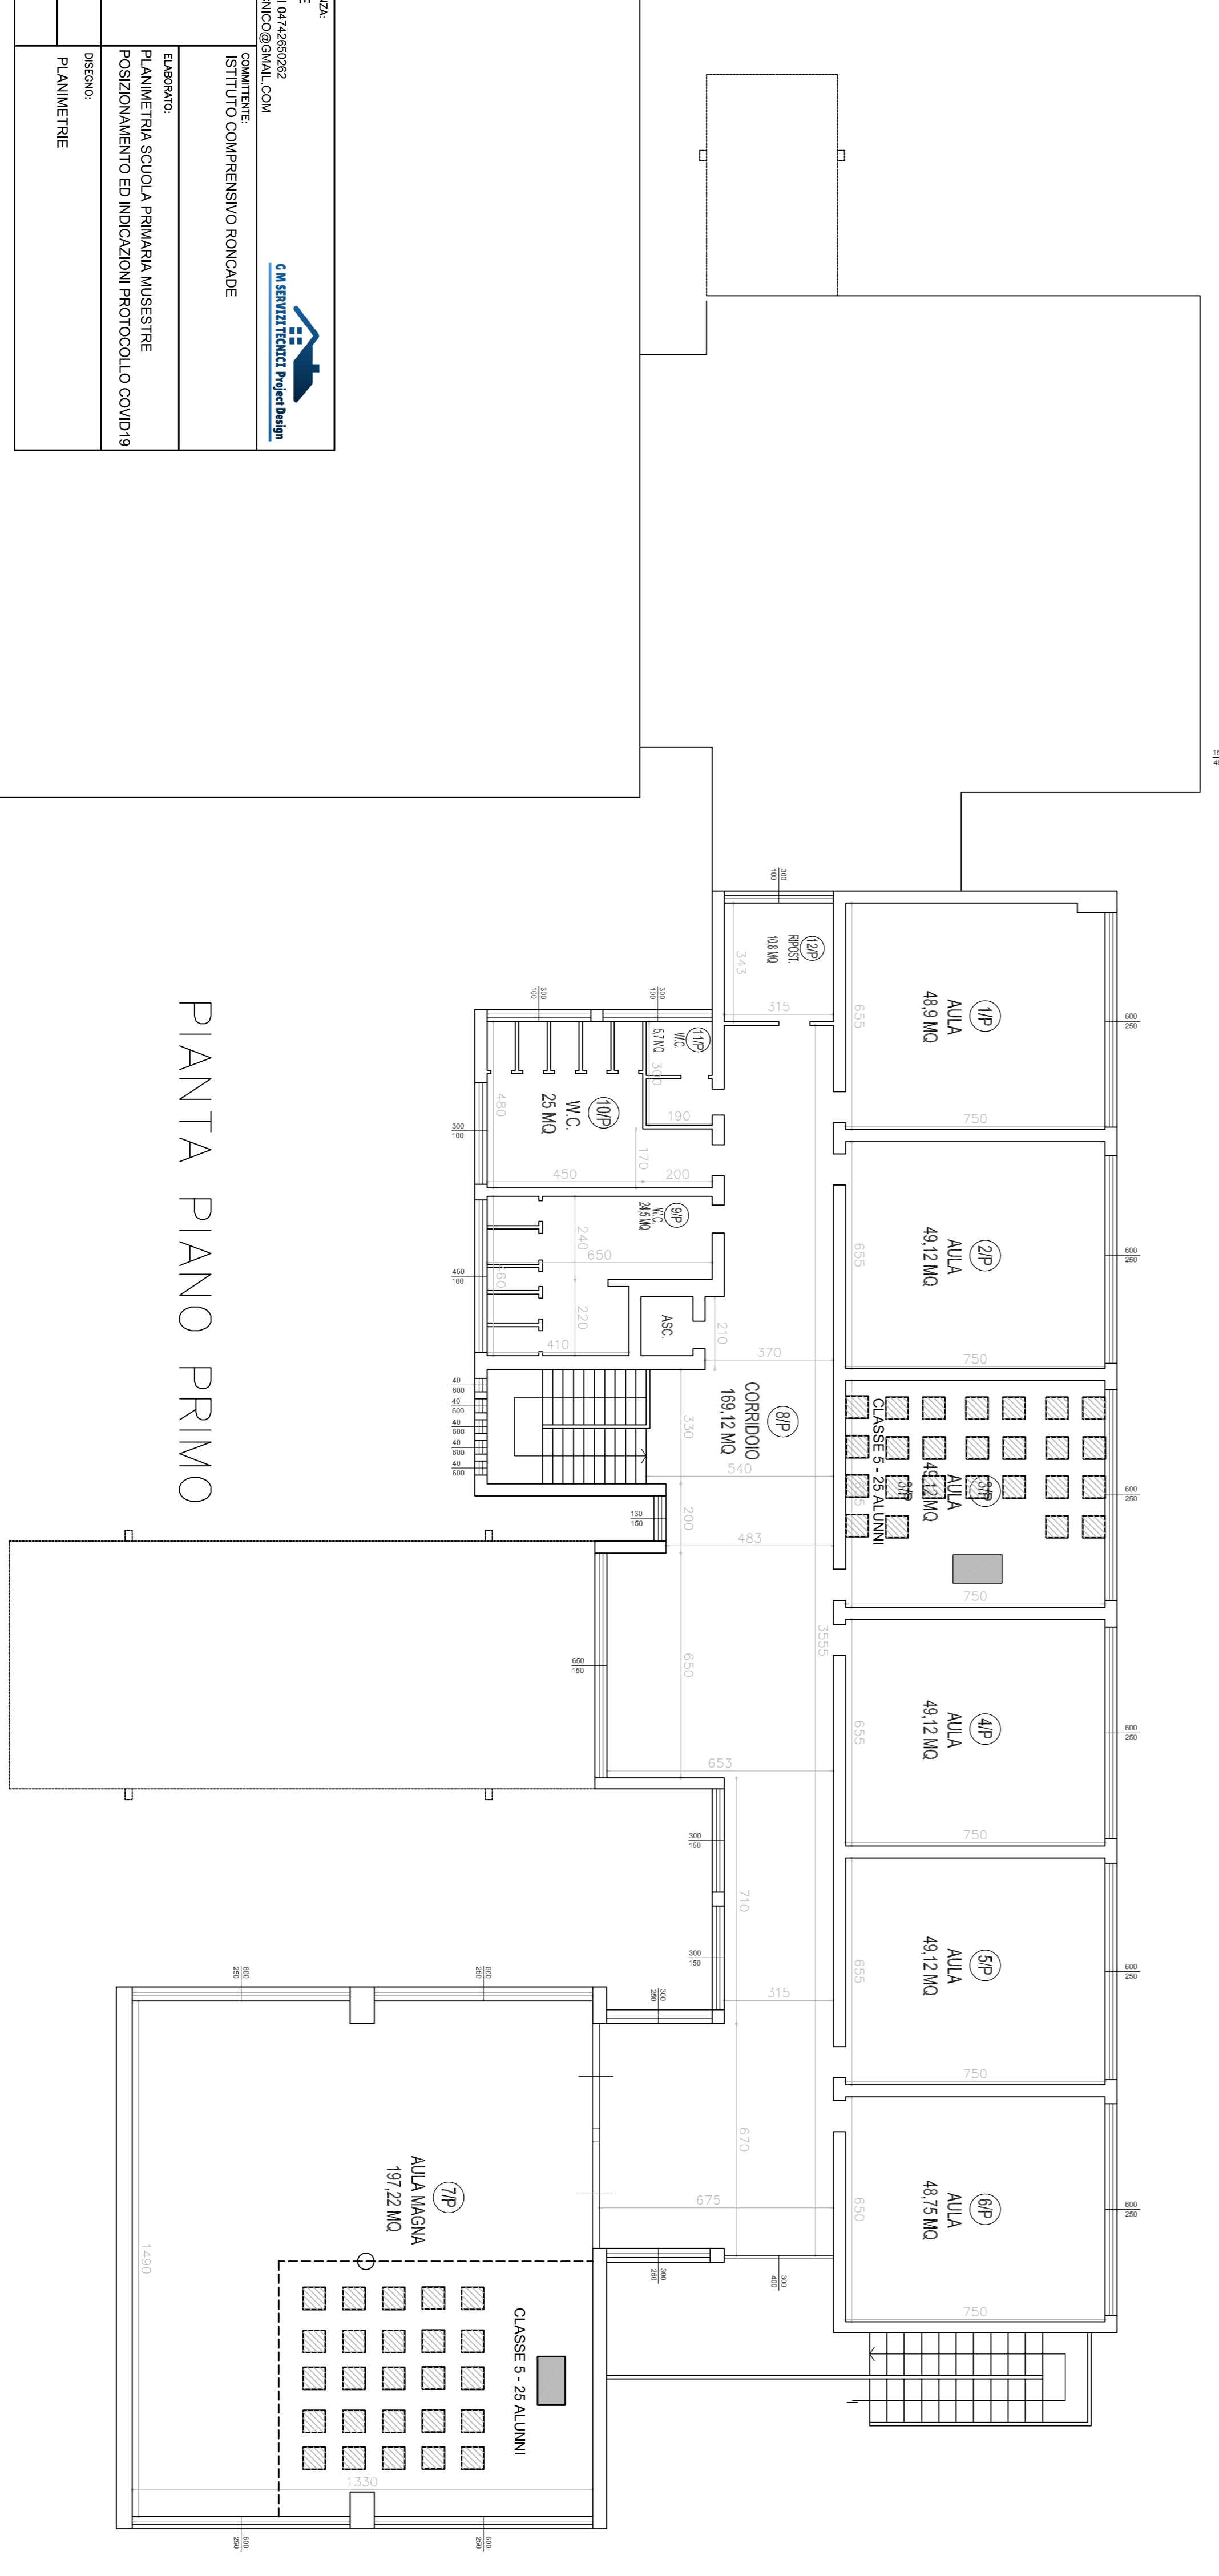

PIANTA PIANO INTERRATO

PIANTA PIANO PRIMO

SERVICE, COORDINATORE LAVORI E CONSULENZA
G.M. SERVIZI TECNICI SAS - SERVICE
 Via Longhin 11 - 31056 - RONCADE (TV) - P.04742850982
 Tel. 338.151.68.92 - email G.M.SERVIZI@TECNICO@GMAIL.COM

COMITENTE:
ISTITUTO COMPRENSIVO RONCADE

ESASAPITO:
PLANIMETRA SCUOLA PRIMARIA MUSESTRE
POSIZIONAMENTO ED INDICAZIONI PROTOCOLLO COVID19

IL TECNICO INCARICATO:
GEOM. ROBERTO MENEGHELLO
GEOM. FRANCESCO CALO'

SCALA 1:200
 data 13 LUGLIO 2020

CSM SERVIZI TECNICI s.r.l.

DISEGNO:
PLANIMETRIE