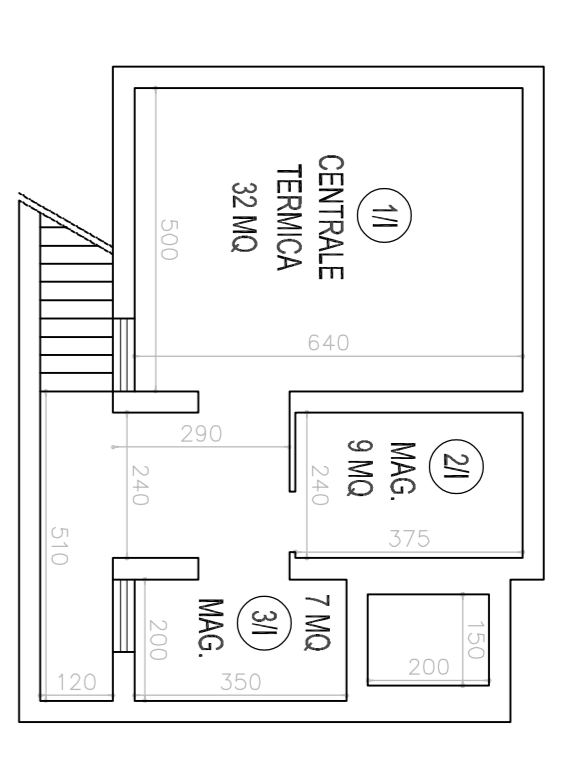

PIANTA PIANO INTERRATO

PIANTA PIANO PRIMO

SERVICE, COORDINATORE LAVORI E CONSULENZA
G.M. SERVIZI TECNICI SAS - SERVICE
 Via Longhin 11 - 31056 - RONCADE (TV) - P.04742850982
 Tel. 338.151.68.92 - email G.M.SERVIZI@TECNICO@GMAIL.COM

COMITENTE:
ISTITUTO COMPRENSIVO RONCADE

ESASAPITO:
PLANIMETRA SCUOLA PRIMARIA MUSESTRE
POSIZIONAMENTO ED INDICAZIONI PROTOCOLLO COVID19

IL TECNICO INCARICATO:
GEOM. ROBERTO MENEGHELLO
GEOM. FRANCESCO CALO'

SCALA 1:200
 data 13 LUGLIO 2020

CSM SERVIZI TECNICI s.r.l.

DISEGNO:
PLANIMETRIE