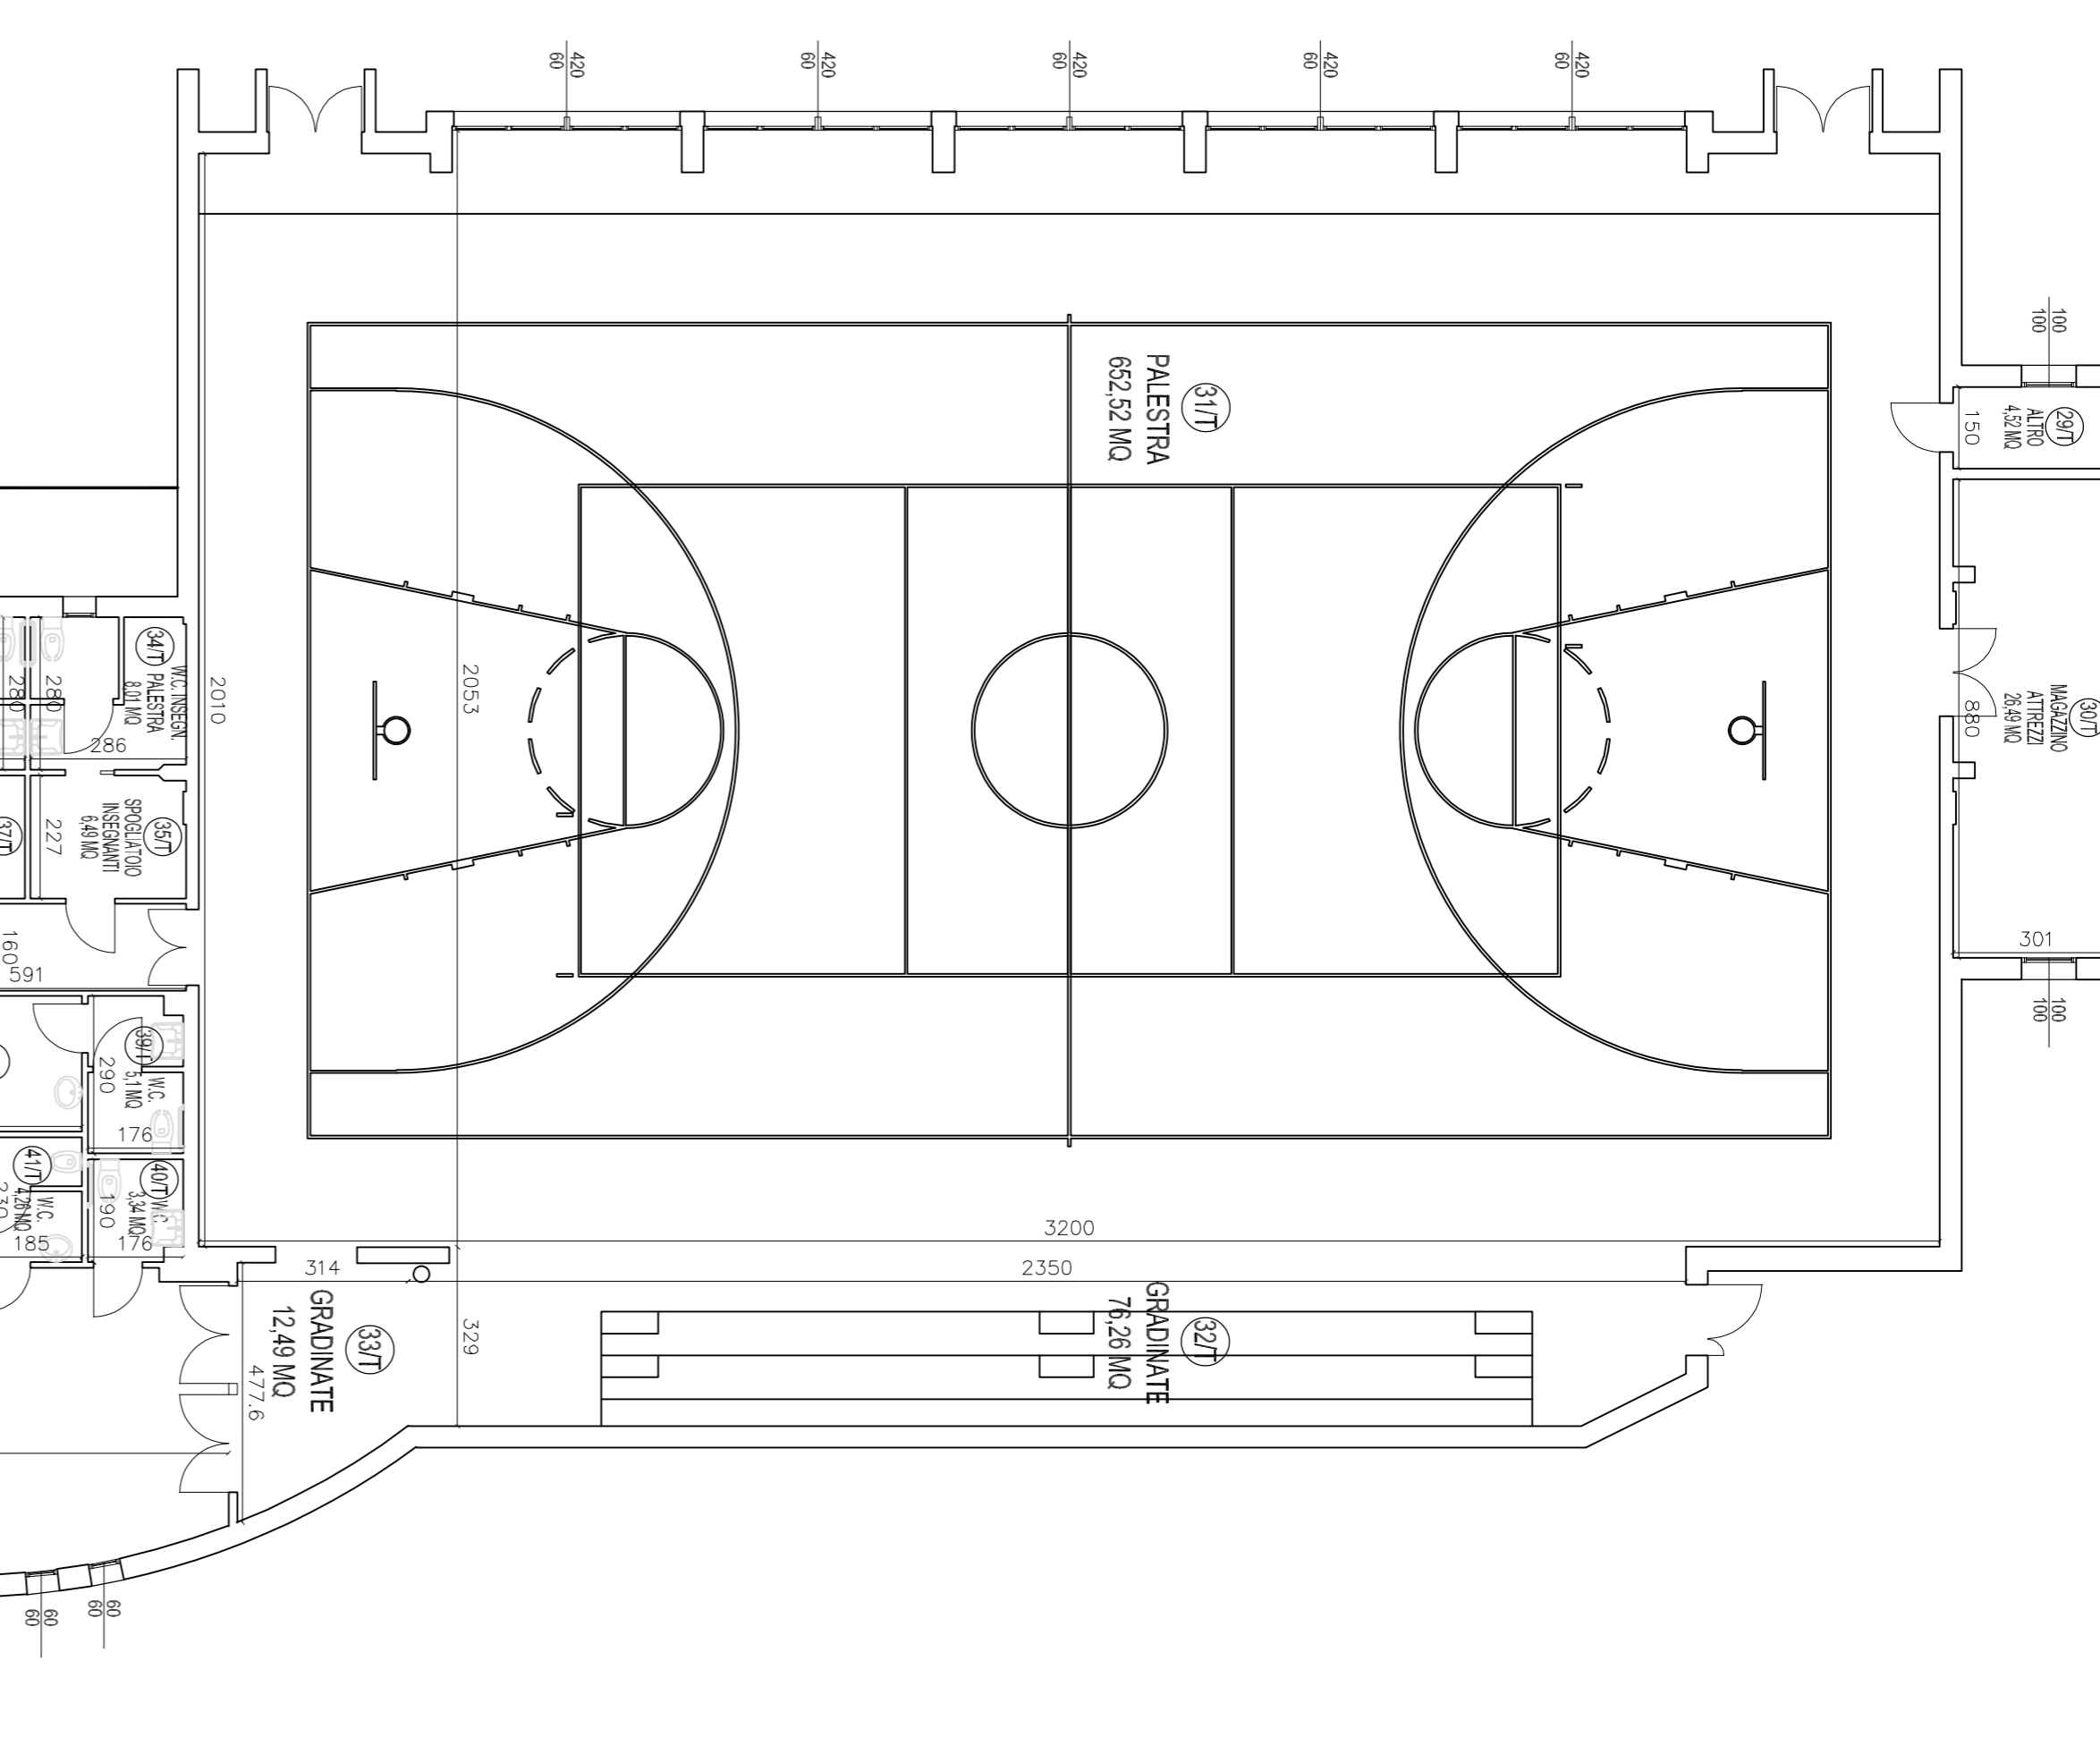

MAGAZZINO COMUNALE

SERVIZIO COORDINATORE LAVORI E CONSULENZA	
G M SERVIZI TECNICI SAS - SERVICE	
Via Longhini 11 - 31056 - RONCADE (TV) - P.0472456282	
Tel.0438.151.88.92 - email GM.SERVIZIOTECNICI@GMAIL.COM	
IL TECNICO INCARICATO:	
COMITENTE:	
ISTITUTO COMPRENSIVO RONCADE	
GEOM. ROBERTO MENGHELLO	
GEOM. FRANCESCO CALO	
Elaborato:	
PLANIMETRIA SCUOLA PRIMARIA RONCADE	
POSIZIONAMENTO ED INDICAZIONI PROTOCOLLO COVID/19	
Disegni:	
PLANIMETRIE PIANO TERRA	
U	SCALA 1:200
data 13 LUGLIO 2020	

PIANTA PIANO TERRA

INGRESSO ALUNNI CLASSI 1

INGRESSO ALUNNI CLASSI 3

INGRESSO ALUNNI CLASSI 2

INGRESSO ALUNNI CLASSI 4-5