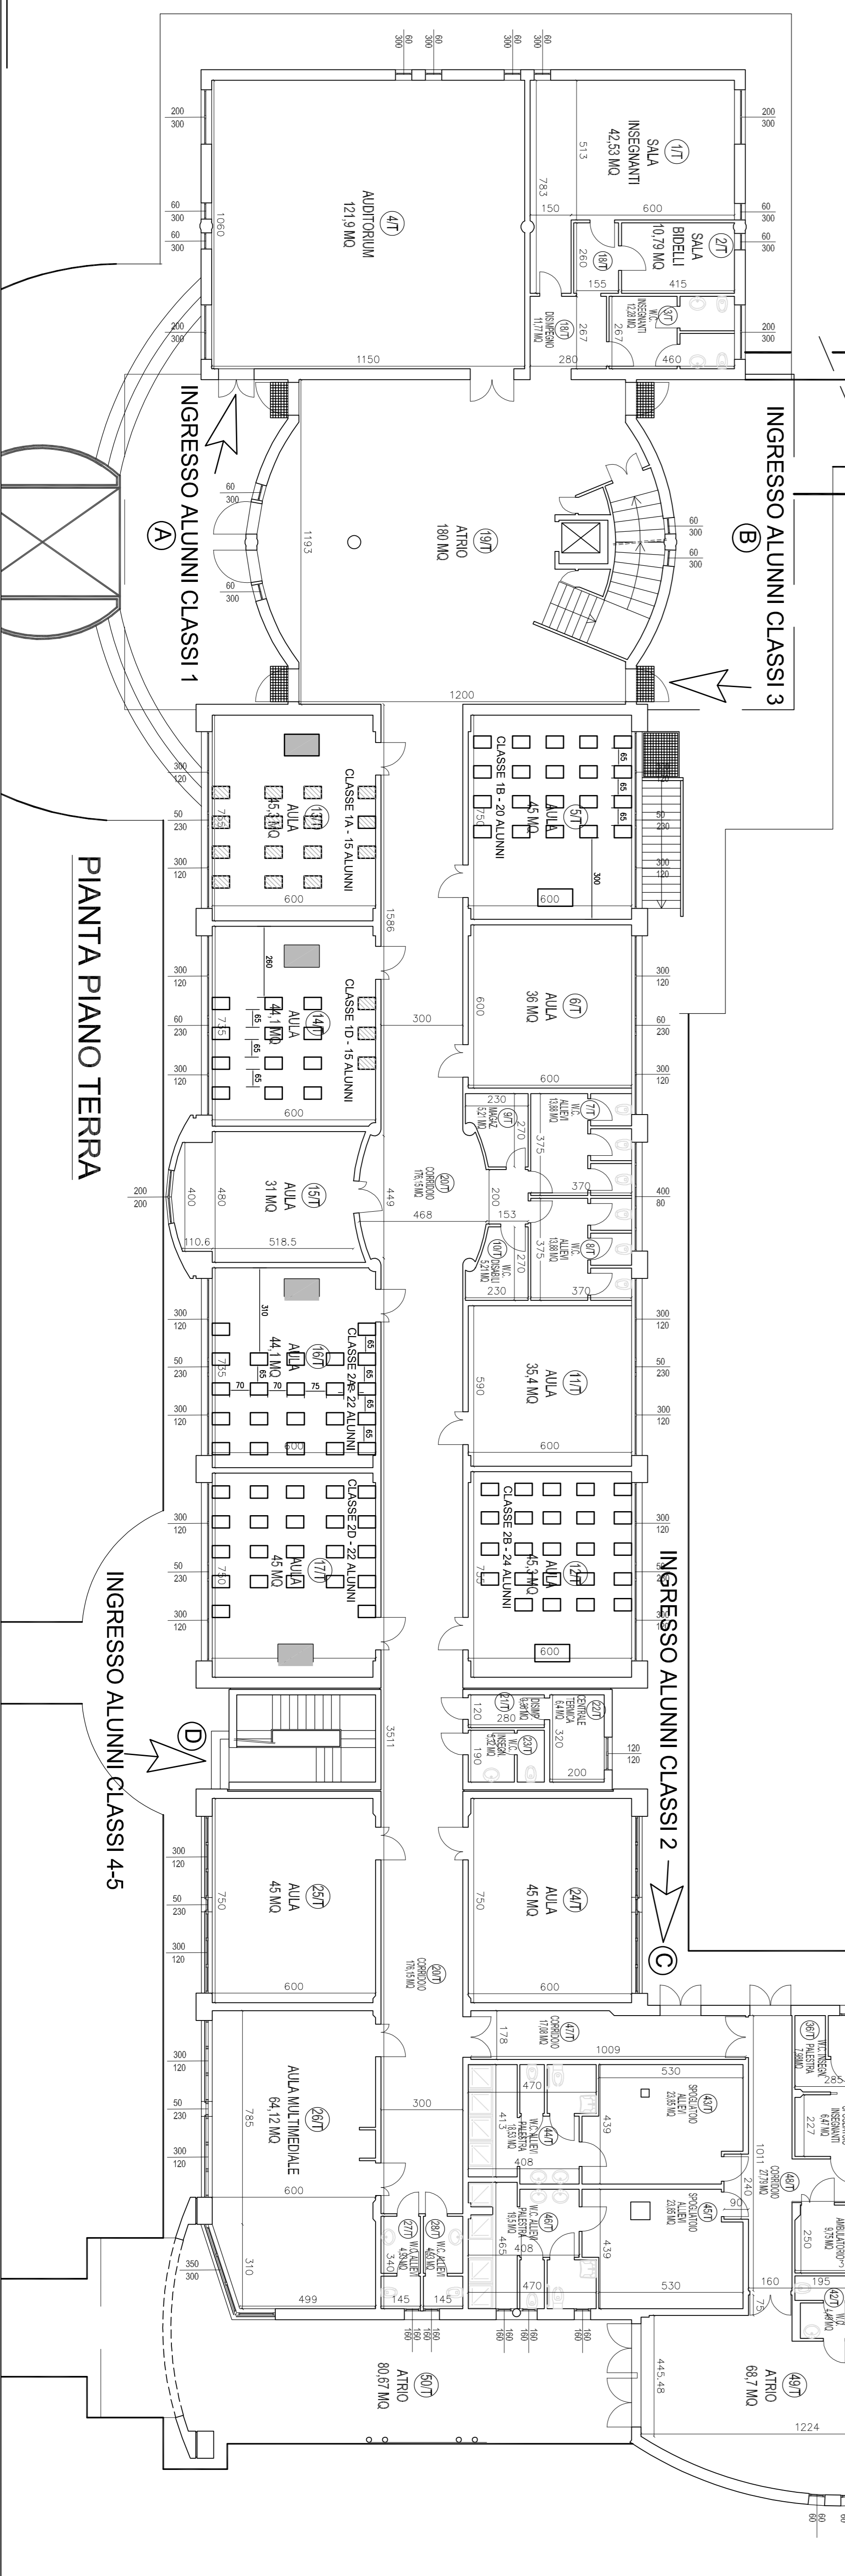

MAGAZZINO COMUNALE

SERVIZIO COORDINATORE LAVORI E CONSULENZA	
G M SERVIZI TECNICI SAS - SERVICE	
Via Longhini 11 - 31056 - RONCADE (TV) - P.0472456282	
Tel.0438.151.88.92 - email GM.SERVIZIOTECNICI@GMAIL.COM	
IL TECNICO INCARICATO:	
COMITENTE:	
ISTITUTO COMPRENSIVO RONCADE	
GEOM. ROBERTO MENGHELLO	
GEOM. FRANCESCO CALO	
Elaborato:	
PLANIMETRIA SCUOLA PRIMARIA RONCADE	
POSIZIONAMENTO ED INDICAZIONI PROTOCOLLO COVID/19	
Disegni:	
PLANIMETRIE PIANO TERRA	
U	SCALA 1:200
data 13 LUGLIO 2020	

PIANTA PIANO TERRA

INGRESSO ALUNNI CLASSI 1

INGRESSO ALUNNI CLASSI 3

INGRESSO ALUNNI CLASSI 2

INGRESSO ALUNNI CLASSI 4-5